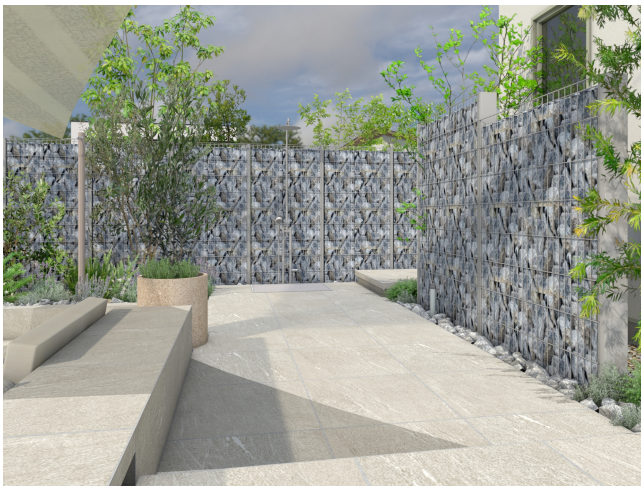

Thinガビオンと自然素材で魅せる、家族が安心してくつろげるナチュラルリゾートガーデン