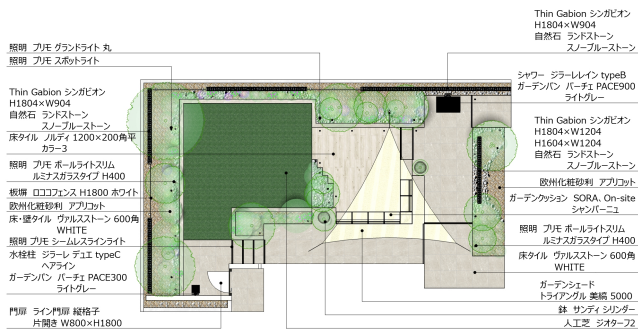

Thinガビオンと自然素材で魅せる、家族が安心してくつろげるナチュラルリゾートガーデン