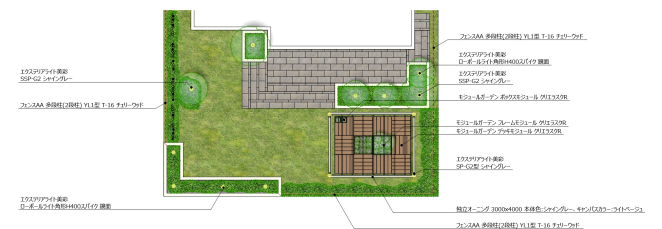

育てる楽しみと、くつろぎが広がる庭時間。

説明文

【デザイン説明】

自由に組み替えられるモジュールガーデンと、建物から離して設置できる独立オーニングを組み合わせた庭空間。

中央のフレームモジュールでは、ハーブや野菜を育てる家庭菜園を気軽に楽しめます。

日中はオーニングがやさしく日差しを遮り、夜は開放してスポットライトの灯りに包まれる、家族や友人とゆったり過ごせる心地よいガーデンシーンを演出します。

【使用商品】

モジュールガーデン

ボックスモジュール クリエラスクR

フレームモジュール クリエラスクR

デッキモジュール クリエラスクR

独立オーニング 3000×4000 本体色:シャイングレー、キャンバスカラー:ライトベージュ

フェンスAA 多段柱(2段柱) YL1型 T-16 チェリーウッド

エクステリアライト美彩

ローポールライト角形H400スパイク 鏡面