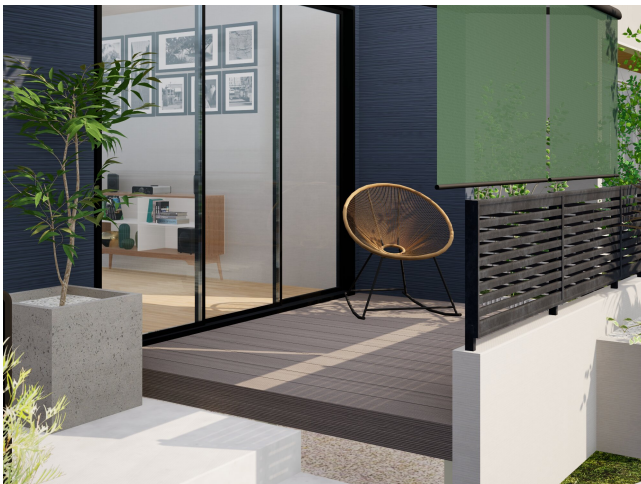

## 日よけ・視線よけでくつろぎ空間を演出する、オーニング彩風CR型。

## 【デザイン説明】

テラスに心地よい日陰をつくるオーニング彩風。

キャンバスはデザイン・カラーともバリエーション豊富なので住宅やお好みに合わせてお選びいただけます。

また、彩風CR型はメッシュのスクリーンをプラスできるので日よけに加え視線よけにもなりデッキのくつろぎ空間を演出しています。

## 【使用商品】

オーニング 彩風：CR型 キャンバス ブリティッシュグリーンA、スクリーン ブリティッシュグリーン

人工木デッキ 樹ら楽木彫タイプ：1.5間×7尺 グレーRB

機能門柱FT：右開き ディープグレー ネームシール

デザイナーズパーツ：デザイナーズレール W10 H08 ブラック

フェンスAA：MR1型 T-6 プリュームメタルグレー

フェンスAB：YS1型 T-8 ダスクグレー