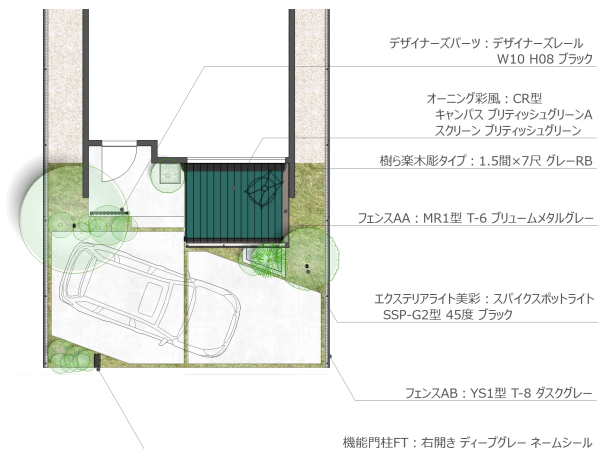

## 日よけ・視線よけでくつろぎ空間を演出する、オーニング彩風CR型。

## 【デザイン説明】

テラスに心地よい日陰をつくるオーニング彩風。

キャンバスはデザイン・カラーともバリエーション豊富なので住宅やお好みに合わせてお選びいただけます。

また、彩風CR型はメッシュのスクリーンをプラスできるので日よけに加え視線よけにもなりデッキのくつろぎ空間を演出しています。

## 【使用商品】

オーニング 彩風：CR型 キャンバス ブリティッシュグリーンA、スクリーン ブリティッシュグリーン

人工木デッキ 樹ら楽木彫タイプ：1.5間×7尺 グレーRB

機能門柱FT：右開き ディープグレー ネームシール

デザイナーズパーツ：デザイナーズレール W10 H08 ブラック

フェンスAA：MR1型 T-6 プリュームメタルグレー

フェンスAB：YS1型 T-8 ダスクグレー