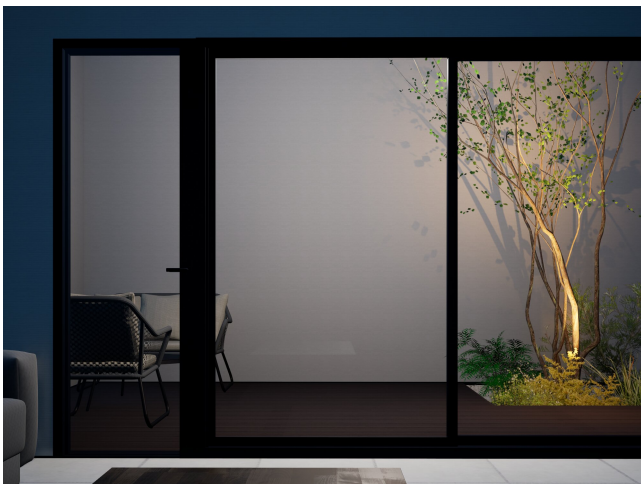

モダンで洗練されたデッキ空間を創出する、樹ら楽 木彫タイプ。

ガーデンファニチャー：
 TYPE007 1人掛チェア
 フレーム マットブラック、ローブ グレー、クッション グレー-02
 TYPE007 2人掛チェア
 フレーム マットブラック、ローブ グレー、クッション グレー-02
 TYPE007 ローテーブル マットブラック

樹ら楽木彫タイプ：多段帯板 ダークブラウンRB

エクステリアライト美彩：スパイクスポットライト SSP-G2型 45° ブラック

説明文

【デザイン説明】

光によって繊細に表情を変える木質の陰影が美しい樹ら楽 木彫タイプがモダンで洗練されたデッキ空間を創出します。

カラーラインアップはダークブラウンRB・ライトブラウンRB・グレーRBの3色で、床板や幕板は循環型素材「レビア」を使用しているので環境に配慮しながら美しい質感を両立することができます。

また、ガーデンファニチャーや照明を配置することでデッキの魅力を存分にお楽しみいただけます。

【使用商品】

樹ら楽 木彫タイプ：多段幕板 ダークブラウンRB

ガーデンファニチャー：TYPE007 1人掛チェア

フレーム マットブラック、ロープ グレー、クッション グレー02

TYPE007 2人掛チェア

フレーム マットブラック、ロープ グレー、クッション グレー02

TYPE007 ローテーブル マットブラック

エクステリアライト美彩