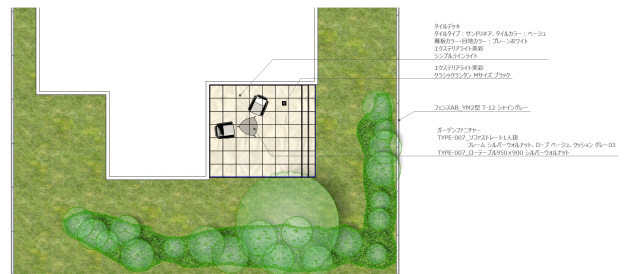

## 素材美が際立つ、開放感あふれるタイルデッキ空間。

## 【デザイン説明】

大判タイルを採用したタイルデッキが、住まいに上質なくつろぎ空間をもたらします。

人工木デッキの施工性と基礎通気の良さを兼ね備えた新工法により、住宅から独立した美しい納まりを実現。

新たに追加されたタイルカラーにより、住宅スタイルに合わせたコーディネートが広がりました。

砂岩調の流れ模様が美しい「サンドリネア柄 ベージュ」とプレーンホワイトの幕板が、明るく開放感のある空間を演出します。

## 【使用商品】

タイルデッキ

タイルタイプ：サンドリネア、タイルカラー：ベージュ

幕板カラー・目地カラー：プレーンホワイト

ガーデンファニチャー

TYPE-007\_ソファストレート1人掛

フレーム シルバーウォルナット、ロープ ベージュ、クッション グレー03

TYPE-007\_ローテーブル950×900 シルバーウォルナット