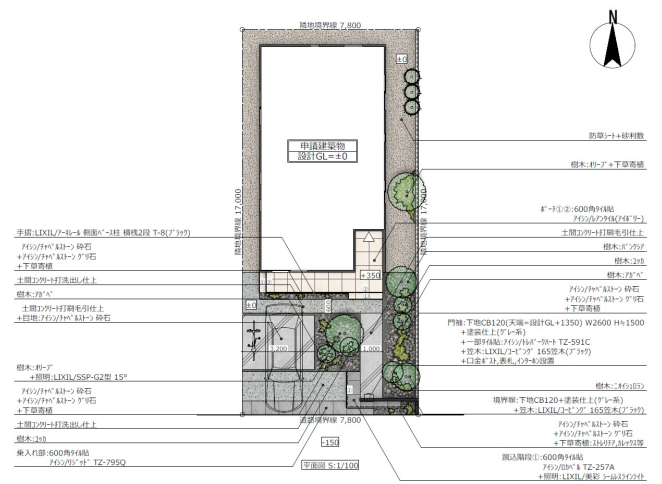

Quiet Luxury 【竹】 PLAN (ドライガーデン)