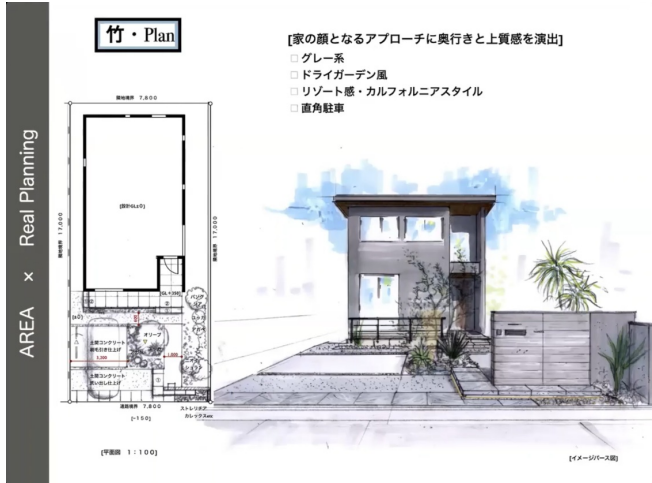

Quiet Luxury 【竹】 PLAN (ドライガーデン)

説明文

第9回 ILAND×EXSIORセミナー 紹介プラン

講師：富田 絵里香氏

AREA代表/E&Gアカデミー講師

住宅トレンドは「静寂」へ。

30坪の戸建て住宅を「邸宅」に変えるマテリアル・マジック

Quiet Luxury（クワイエット・ラグジュアリー）

ファッション界で主流となった「クワイエット・ラグジュアリー（静かなる贅沢）」の波は、

住宅・エクステリアにも波及しています。

要素を削ぎ落とし、洗練された空間を作る。その象徴が「600角タイル」です。

従来の300角に比べ目地（ノイズ）が少なく、空間に圧倒的な「広がり」と「静寂」をもたらします。

【竹】PLAN（ドライガーデン）

家の顔となるアプローチに、素材の組み合わせで奥行と上質感を演出します。

グレー系

ドライガーデン風

リゾート感、カリフォルニアスタイル

直角駐車

ILAND

タイル

乗入れ部 リジッド TZ-795Q 600×600×t20mm、蹴込階段 ロカペル TZ-257A 600×600×t9.5mm、門袖一部
トレバークハート TZ-591C 150×900×t8.5mm

ポーチ レアンタイル LAXPL-6060-2F 600×600×t9.5mm

石材：チャペルストーン グリ石 φ90～250mm内外、砕石 φ5～13mm内外