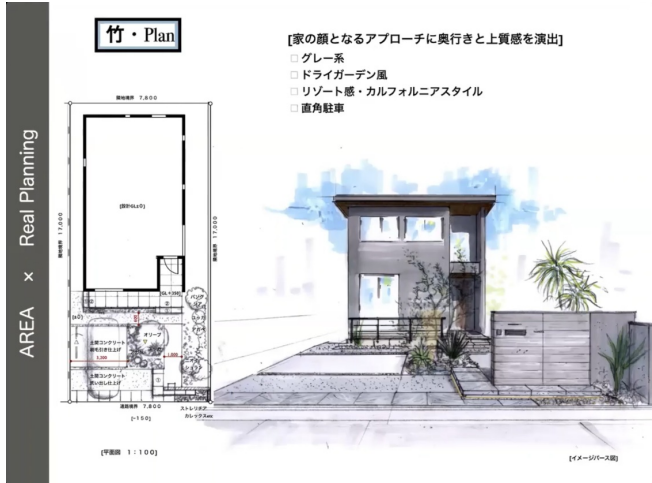

Quiet Luxury 【竹】 PLAN (ドライガーデン)

説明文

第9回 ILAND×EXSIORセミナー 紹介プラン

講師：富田 絵里香氏

AREA代表/E&Gアカデミー講師

住宅トレンドは「静寂」へ。

30坪の戸建て住宅を「邸宅」に変えるマテリアル・マジック

Quiet Luxury（クワイエット・ラグジュアリー）

ファッション界で主流となった「クワイエット・ラグジュアリー（静かなる贅沢）」の波は、住宅・エクステリアにも波及しています。

要素を削ぎ落とし、洗練された空間を作る。その象徴が「600角タイル」です。

従来の300角に比べ目地（ノイズ）が少なく、空間に圧倒的な「広がり」と「静寂」をもたらします。

【竹】PLAN（ドライガーデン）

家の顔となるアプローチに、素材の組み合わせで奥行と上質感を演出します。

グレー系

ドライガーデン風

リゾート感、カリフォルニアスタイル

直角駐車

ILAND

タイル

乗入れ部 リジッド TZ-795Q 600×600×t20mm、蹴込階段 ロカペル TZ-257A 600×600×t9.5mm、門袖一部
トレバークハート TZ-591C 150×900×t8.5mm

ポーチ レアンタイル LAXPL-6060-2F 600×600×t9.5mm

石材：チャペルストーン グリ石 φ90～250mm内外、砕石 φ5～13mm内外