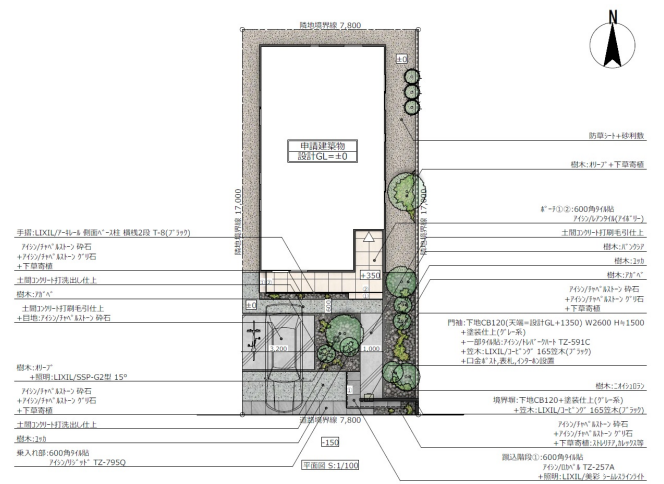

Quiet Luxury 【竹】 PLAN (ドライガーデン)