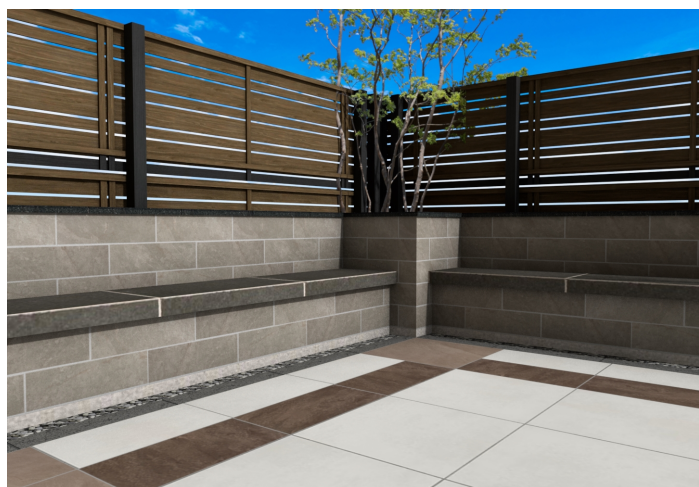

## 直線デザインで構成されたテラスガーデン

# 説明文

---

大判サイズのタイル製品、ルジョーとベネチアのウォールに囲まれたテラスガーデンです。コーナー部にベンチを設けていますが、座板にはソレアード・グランデを使用しています。植栽と立水栓の水受けの縁石にコロエッジを使用しています。

※表示金額には消費税・工事費・配送費は含まれていません。また、地域により商品価格が異なる場合があります。予めご了承ください。