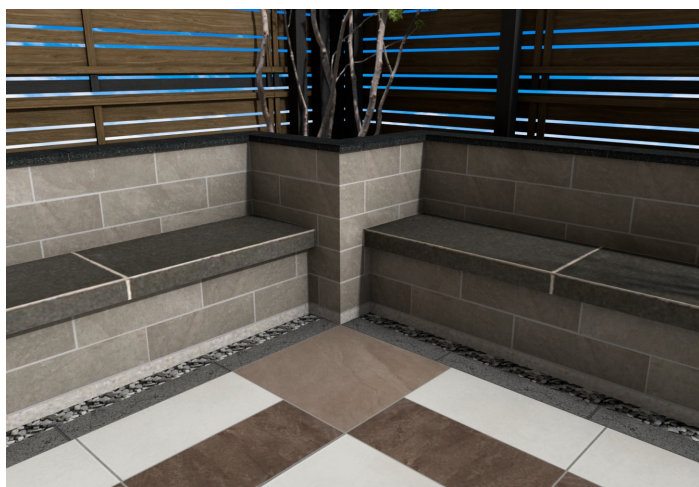

## 直線デザインで構成されたテラスガーデン

# 説明文

---

大判サイズのタイル製品、ルジョーとベネチアのウォールに囲まれたテラスガーデンです。コーナー部にベンチを設けていますが、座板にはソレアード・グランデを使用しています。植栽と立水栓の水受けの縁石にコロエッジを使用しています。

※表示金額には消費税・工事費・配送費は含まれていません。また、地域により商品価格が異なる場合があります。予めご了承ください。