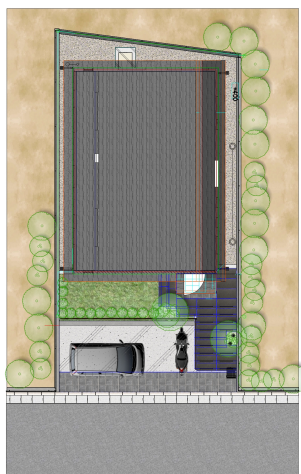

高低差がある空間に堂々とした風格を演出するアプローチ

説明文

大判の天然石であるソレアード・グランデを使用した、堂々とした風格のある階段アプローチです。蹴上げに照明を組み込むことで、夜間の高級感漂う空間演出も可能となります。蹴上げにライン形状のLEDライトを取り付けることで、夜間の安全性を高めるとともに、高級感のある演出が可能となります。

※表示金額には消費税・工事費・配送費は含まれていません。また、地域により商品価格が異なる場合があります。予めご了承ください。