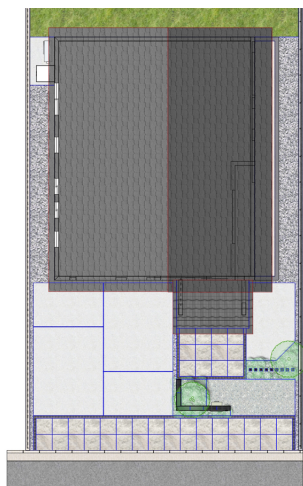

## 落ち着いたあるモダンなファサード

# 説明文

---

600角で20mm厚のタイルをアプローチに使用し高級感を演出しています。カースペースの全面までタイルを伸ばし、統一感を出しています。門扉には黒色のデザインブロックを使用し、アクセントで木調の角柱を利用して、植栽と組み合わせることにより、和モダンの雰囲気演出しています。

※表示金額には消費税・工事費・配送費は含まれていません。また、地域により商品価格が異なる場合があります。予めご了承ください。