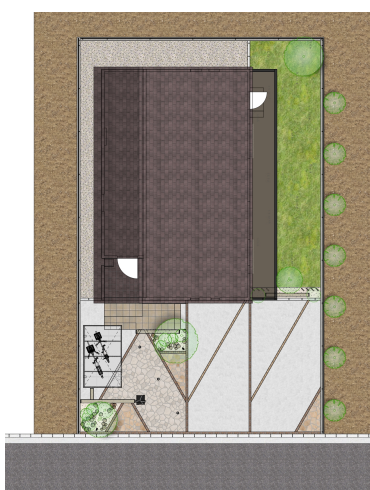

## 斜線によりアプローチに動きと奥行きをプラスしたファサード

# 説明文

---

アプローチ部分に乱形天然石を使用することで、ブロックのシャープな細い横ラインが際立つようデザインしました。リネア・ウォールのカーキベージュ色は植物とも相性が良く、空間に柔らかな印象を与えます。

※表示金額には消費税・工事費・配送費は含まれていません。また、地域により商品価格が異なる場合があります。予めご了承ください。