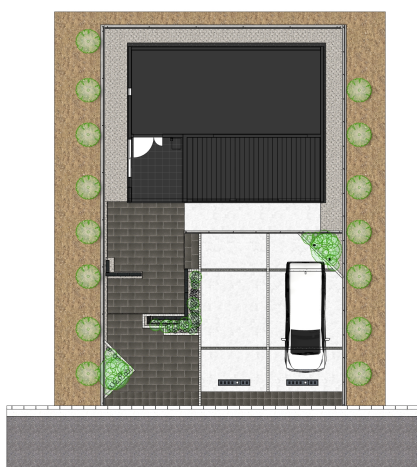

モノトーンを基調とした上品で洗練されたファサードアプローチ

説明文

葉脈が美しい大理石をモチーフにしたタイルの門袖を中心に配し、玄関への直接の視線を遮りつつ、単調になりがちなアプローチをクランクさせることで立体感のあるアプローチをデザインしました。大理石調のタイルと天然石の敷材を合わせることでモノトーンカラーが際立ち植栽とのコントラストが楽しめます。

※表示金額には消費税・工事費・配送費は含まれていません。また、地域により商品価格が異なる場合があります。予めご了承ください。