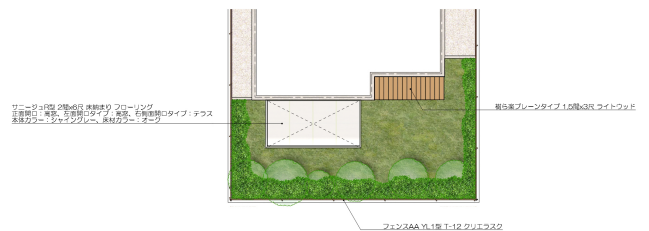

LIXIL

LIXIL

室内とつながる、心地よさを広げるサニージュ空間。

説明文

【デザイン説明】

室内と床続きでつながるサニージュの床納まりにより、空間に広がりと一体感をもたらします。

フローリング床材のカラーラインアップを一新し、室内インテリアとの幅広いコーディネートが可能になりました。

天候や花粉の影響を受けにくい快適な空間は、くつろぎの場や趣味スペース、収納など多用途に活用できます。

さらにエコカラットプラスの調湿機能により、湿度を整えながら気になるニオイや有害物質を低減し、快適な室内環境を実現します。

【使用商品】

サニージュR型 2間x6尺 床納まり フローリング

正面開口：高窓、左面開口タイプ：高窓、右側面開口タイプ：テラス

本体カラー：シャイングレー、床材カラー：オーク

樹ら楽プレーンタイプ 1.5間x3尺 ライトウッド

フェンスAA YL1型 T-12 クリエラスク

※表示金額には消費税・工事費・配送費は含まれていません。また、地域により商品価格が異なる場合があります。予めご了承ください。