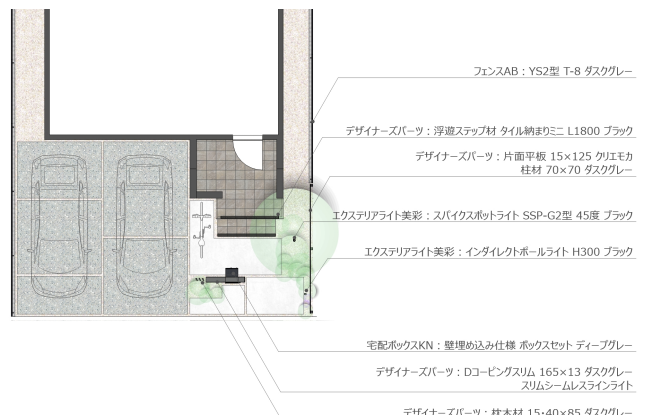

景観をもっと自由に。住まいの表情を創造するデザイナーズパーツ。

説明文

【デザイン説明】

上質感のあるテクスチャーとデザインでプランニングの自由度を広げてくれるデザイナーズパーツは住まいの表情を豊かに彩ります。

片面平板と柱材を組み合わせ住まいに合わせたサイズのフェンスとして提案したり、15・40×85サイズの枕木材は角度によって見え方が変わるので目隠しやアクセントとしてもお使いいただけます。

また、300角の踏面にも対応する浮遊ステップのミニタイプは敷地に限りのある住宅でもフローティングステップの提案が可能です。

【使用商品】

デザイナーズパーツ

片面平板 15×125 クリエモカ、柱材 70×70 ダスクグレー

枕木材 15・40×85 ダスクグレー

Dコーピングスリム 165×13 ダスクグレー スリムシームレスラインライト

浮遊ステップ材 タイル納まりミニ L1800 ブラック

フェンスAB : YS2型 T-8 ダスクグレー

宅配ボックスKN : 壁埋め込み仕様 ボックスセット ディープグレー