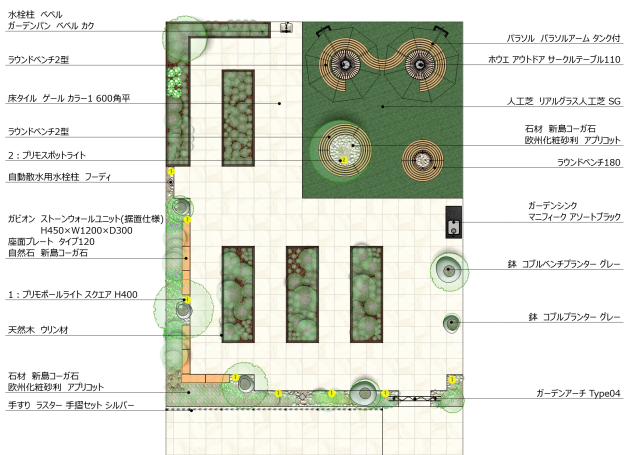

オンリーワンクラブ

都市の屋上にひらく、体験と憩いが共存するスカイガーデン。

説明文

【デザイン説明】 ※教育・福祉施設 | 実用プラン 屋上庭園 スカイガーデン/ 介護施設/ 菜園

都市部にある介護施設の屋上には、利用者同士が交流できる憩いの空間が広がります。

ウリン材で作った菜園にはトマトやハーブ、果樹が実り、土に触れ、収穫を楽しむ「体験」が、日々の生活に彩りと活力を与えます。収穫した野菜をその場で調理して味わうアクティビティも可能。