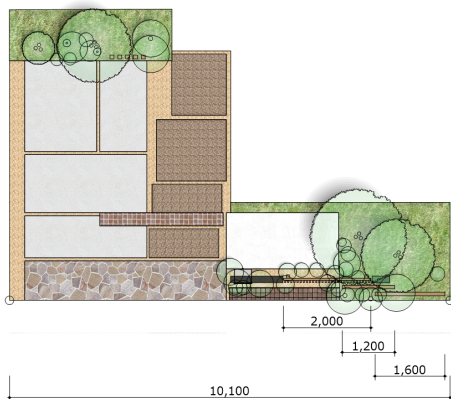

駐輪場の目隠しも兼ねたスクリーンフェンス

説明文

【デザイン説明】

優しい色味の木調縦格子フェンスをアクセントにした門塀デザイン。

自転車の目隠しも兼ねたデザイン。

【使用商品】

- ・カスタマイズパーツ
- ・ルシアススクリーンフェンスS02型
- ・エクステリアポストG3型

- ・パーティションフレームユニットA型
- ・パーティションフレームユニットA01型