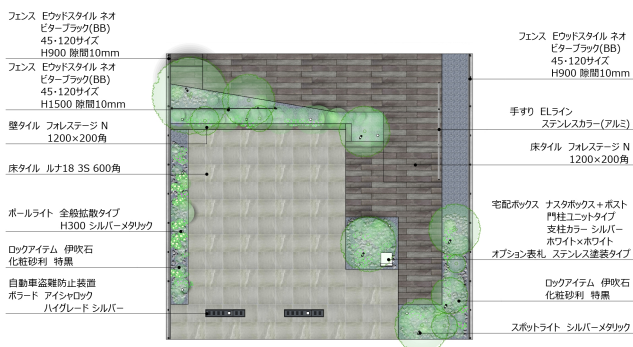

## 美しさと防犯性を兼ね備えた、モノトーンの上質ファサード

## 【デザイン説明】

古木調床タイル「フォレステージ」がアプローチに温もりを添え、石目調タイル「ルナ18」が車両スペースに機能美をもたらします。素材と色彩のコントラストが空間に奥行きを生み出します。

門まわりには「ナスタボックス+ポスト」と手すり「ELライン」を配置。モノトーンの中にシャープな輝きが映え、清潔感ある印象を演出します。ゴロタ石と植栽が柔らかな表情を加え、自然の質感を引き立てます。

車庫前のバリアード「アイシャロック」が愛車を盗難から守り、防犯性とデザイン性を両立。ファサード全体の安心感と完成度を高めます。

## 【使用商品】

フォレステージN 1200×200角  
ルナ18 3S 600角  
化粧砂利 特黒

伊吹石 サイズ:中  
アイシャロック ハイグレード 本体カラー:シルバー サイズ :W100×D100×H700  
Eウッドスタイルネオ カラー:ビターブラック 板幅:45・120 柱タイプ:アルミ柱 柱サイズ:50×30角柱 柱カラー:Cブラック  
Nasta Box +POST門柱タイプ サイズ:L 設置タイプ:門柱タイプ  
ステラ3 サイズ:約W275×H60×T3 カラー:ステンレスブラック塗装  
ELライン カラー:ヘアライン  
E330LGW40091LE1  
E330XLGE5030 カラー:シルバーメタリック