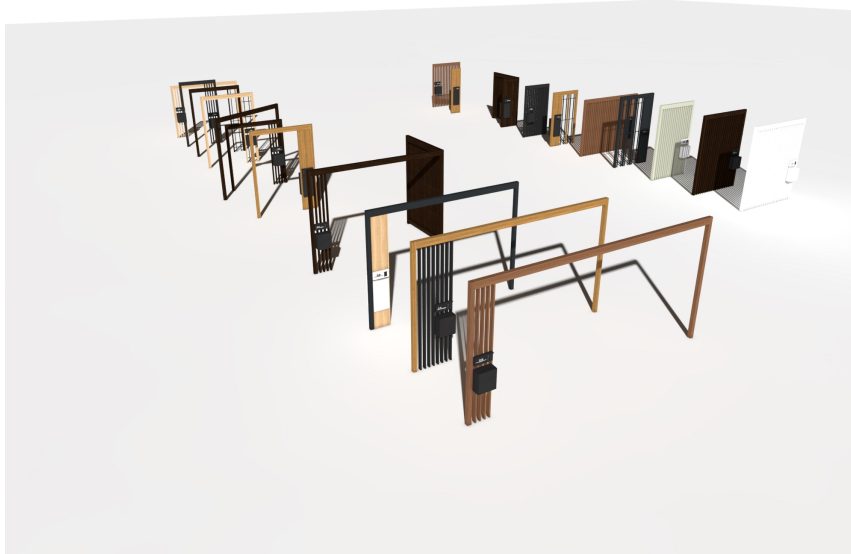

LIXIL

LIXIL

LIXIL プラスG アーチファンクション・パネルファンクション組み合わせ（単品）

説明文

プラスG アーチファンクション・パネルファンクションの組み合わせデータです。

- ①H24 W30 格子タイプ オーク 切文字サインD小 ステンレス
- ②H29 W15 格子タイプ ブラック 切文字サインD小 ステンレス
- ③H29 W20 井桁タイプ クリエダーク
- ④H29 W20 井桁タイプ オーク 切文字サインD小 ステンレス
- ⑤H24 W20 格子タイプ クリエダーク 切文字サインD小 ステンレス Gフレーム H29 W30 クリエダーク
- ⑥H29 W20 ボードタイプ チェリーウッド 切文字サインD小 ステンレス 宅配ポスト（前入れ後ろ出し）
- ⑦H29 W40 格子タイプ クリエダーク 切文字サインC小 ステンレス Gスクリーン縦格子 H29 W20 クリエダーク
- ⑧H29 W40 ボードタイプ ディープグレー×オーク 切文字サインD小 ブラック
- ⑨H29 W50 格子タイプ チェリーウッド×ブラック 切文字サインC小 ステンレス
- ⑩H29 W60 格子タイプ クリエモカ 切文字サインD小 ステンレス
- ⑪H24 4スパン 格子タイプ オーク 切文字サインC小 ステンレス
- ⑫H24 1スパン ボードタイプ チェリーウッド 切文字サインD小 ステンレス
- ⑬H24 2スパン ボードタイプ クリエダーク 切文字サインC小 ステンレス 宅配ポスト（前入れ前出し）Gスクリーン縦格子 H24 W20 クリエダーク
- ⑭H24 3スパン 格子タイプ ブラック 切文字サインD小 ステンレス
- ⑮H24 3スパン ボードタイプ・井桁タイプ チェリーウッド×ディープグレー 切文字サインC小 ステンレス 宅配ポスト（前入れ後ろ出し）リースフック
- ⑯H29 7スパン ボードタイプ・格子タイプ クリエモカ 切文字サインD小 ステンレス 宅配ポスト（前入れ後ろ出し）リースフック
- ⑰H29 4スパン ボードタイプ・井桁タイプ ディープグレー 切文字サインC小 ステンレス リースフック
- ⑱H29 4スパン 格子タイプ シャイングレー 切文字サインD小 ブラック
- ⑲H29 5スパン 格子タイプ クリエダーク 切文字サインC小 ステンレス
- ⑳H29 6スパン 格子タイプ ホワイト 切文字サインD小 ブラック