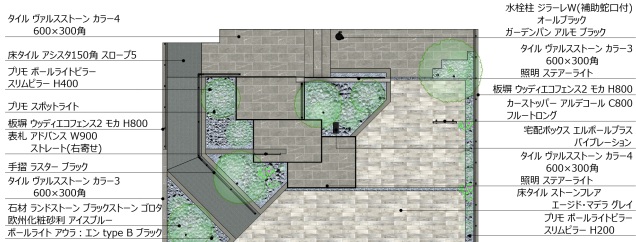

オンリーワンクラブ

機能性と美しさを兼ね備えた、光に包まれる上質なアーバンモダンファサード