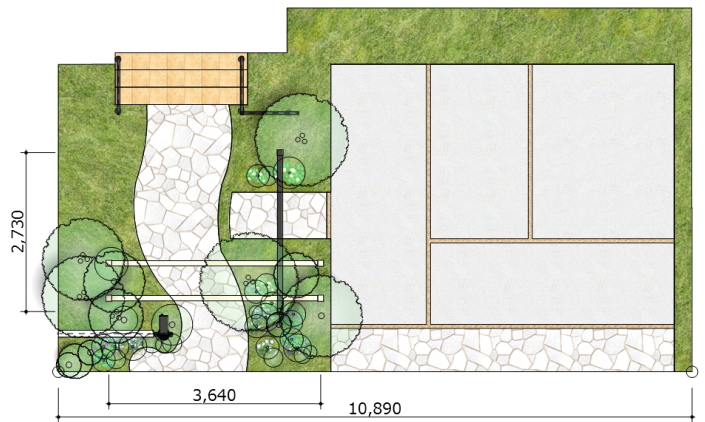

交差するゲートで奥行き感のあるエントランスをつくる

説明文

【デザイン説明】

交差するゲートで奥行き感のあるエントランスをつくる。

ホワイト木調とブラックの組み合わせでエレガントでありながらモダンな印象を与える。

【使用商品】

- ・リレーリア フレーム
- ・シャローネ機能門柱02型
- ・シャローネ歩行補助手すり01型
- ・トラディシオンフェンス1型