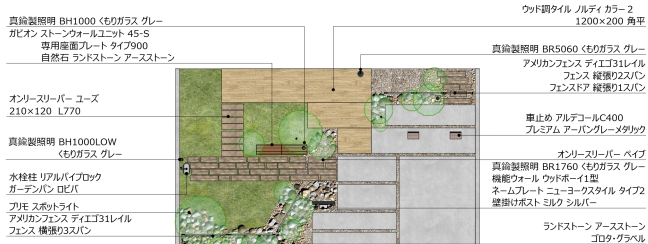

オンリーワンクラブ

アメリカンフェンスとドライな植物が魅せる、野趣あふれるカリフォルニアファサード

説明文

【デザイン説明】

自由な配置が可能な「ディエゴ31レイル」を活用し、ファサードの形や目的に合わせたデザインを実現。横張りフェンスが庭まわりをゆるやかに仕切り、ランドストーン「アースストーン」の石材とドライ植栽を組み合わせることで、開放感あふれる空間を演出しました。

駐車場後方のサービスヤードには、高さのある縦張りフェンスとドアを設置し、プライバシーを確保。門袖には、ラフなデザインの表札とポストが映える「ウッドボーイ」を採用し、明るい天然木が自然石や植栽と調和。経年変化による風合いの変化も楽しめる、オリジナリティあふれる門まわりを創出します。