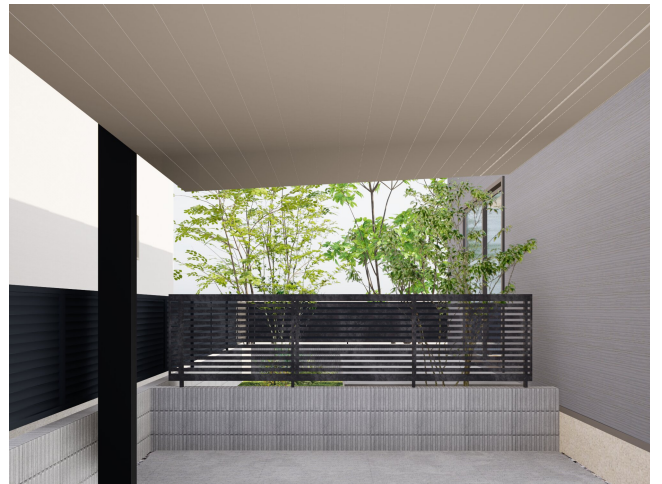

暮らしに馴染み引き立てる、ダスクグレーコーディネート。

コートラインⅡ：壁内納まり 横格子ルーバー ダスクグレー

ファンズAA：MR1型 T-8 フリュウムメタルグレー
 カーポートSC：1台用 ナチュラルシルバーク+ブラック
 シームレスラインライト

ファンズAB：YL3型 T-8 ダスクグレー

ローポールライト：角形 H400 鏡面

デザイナーズレール：H08 ブラック

宅配ボックスKL：ボール建て 前入れ前取出し ロイヤルブラック

スポットライト：SSP-G2型 ブラック

ローポールライト：角形 H400 鏡面

ファンズAL：T-4 ダスクグレー シームレスラインライト

スポットライト：SSP-G2型 ブラック

説明文

【デザイン説明】

ホワイトやグレー、グレイッシュブラウンの外壁に対して程よいコントラストを付けるコーディネートに最適なダスクグレー。

シンプルな外観にアクセントとなるコートラインII、バリエーションが豊富なフェンスAB、空間をゆるく仕切るフェンスALなど多くのLIXIL商品に展開されています。

また、ダスクグレーはブリュームメタルグレーやブラックとも相性がよく、全体をシンプルで洗練されたスタイルを演出します。

【使用商品】

コートラインII：壁内納まり 横格子ルーバー ダスクグレー

フェンスAL：T-4 ダスクグレー シームレスラインライト

フェンスAB：YL3型 T-8 ダスクグレー

フェンスAA：MR1型 T-8 ブリュームメタルグレー

カーポートSC：1台用 ナチュラルシルバーF+ブラック

デザイナーズレール：H08 ブラック