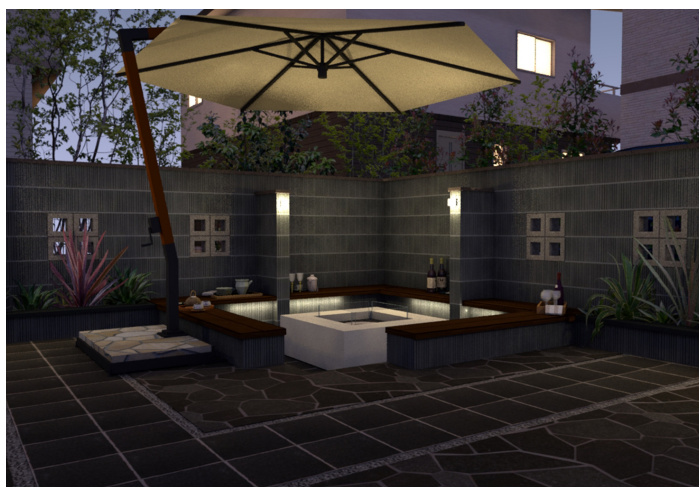

## 【ガーデン】居心地よく囲まれたサンクンテラスガーデン

## 【デザイン説明】

ガーデンの一角に設えた、サンクンガーデン（沈床庭園）風のテラスです。イージスD130の壁面で囲まれた中に、囲炉裏端のような居心地の良い空間をデザインしました。壁面のデュオスクリーンがアクセントとなっています。家族や友人たちとともに過ごす楽しい時間を演出します。