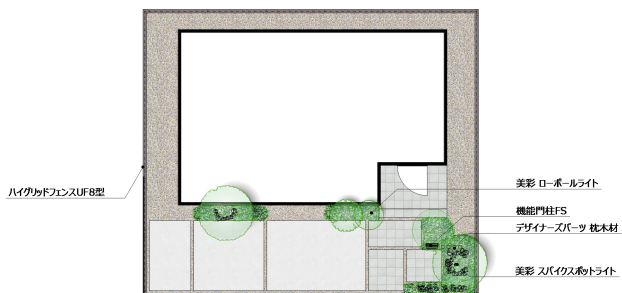

敷地タイプC PLAN17

説明文

【デザイン説明】

チェリーウッドとブラックのカラーをバランスよく配色。
機能門柱と枕木材の組み合わせがアイコンックな存在に。

【使用商品】

- 1.機能門柱：機能門柱FS ブラック×チェリーウッド
- 2.フェンス：ハイグリットフェンスUF8型 T-6 ブラック
- 3.エクステリアライト：美彩 スパイクスポットライト ブラック
- 4.エクステリアライト：美彩 ローポールライト 鏡面
- 5.空間デザインパーツ：デザイナーズパーツ 枕木材 100×100 チェリーウッド