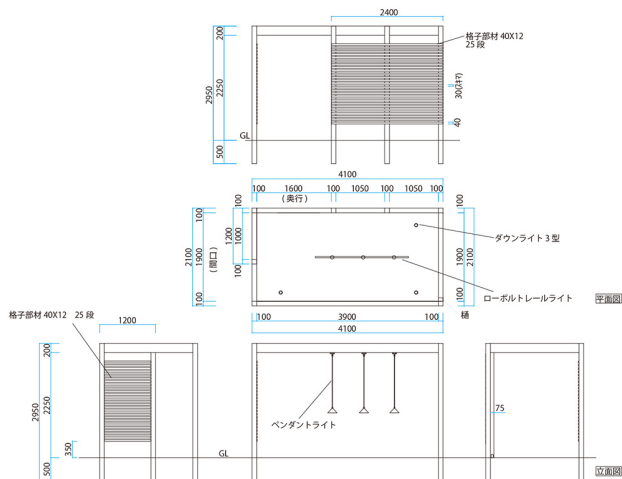

ベージュ&ホワイトを基調としたラグジュアリーな離れ