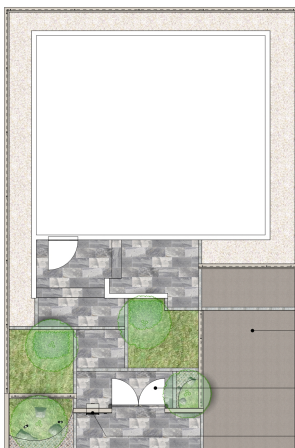

風格のある佇まいを演出する和モダンファサード

- 形材ファンズ アルティフェンス2型
0620サイズ BK
- 舗装材 エクラメX スポンジ仕上げ
WH+BK/ホワイト+ブラック
- 形材門扉 アルティ門扉2型 両開き
0814サイズ BK
70:BAファシユル錠
- 表札 NP-BR1A-BK
ポスト アルメールKH1型
口金タイプ BK

説明文

【デザインの説明】

アルディ2型の門扉とフェンスの十字格子デザインのブラックつや消しと門壁のボーダータイルが空間を引き締め、凛とした佇まいの雰囲気醸し出します。

舗装はグレーを基調とした色で統一し控えめにする事で、足もとには落ち着きを持たせて、門まわりを引き立てます。

しっかりとした門構えと周りの緑により住まいを美しく見せ、高級感のある和モダンファサードを演出します。

アルディフェンス2型 サイズ:0820 カラー:ブラックつや消し

アルディ門扉2型 両開き サイズ:0814 70:BA プッシュプル錠 カラー:ブラックつや消し

アルメールKH1型 型番:0402