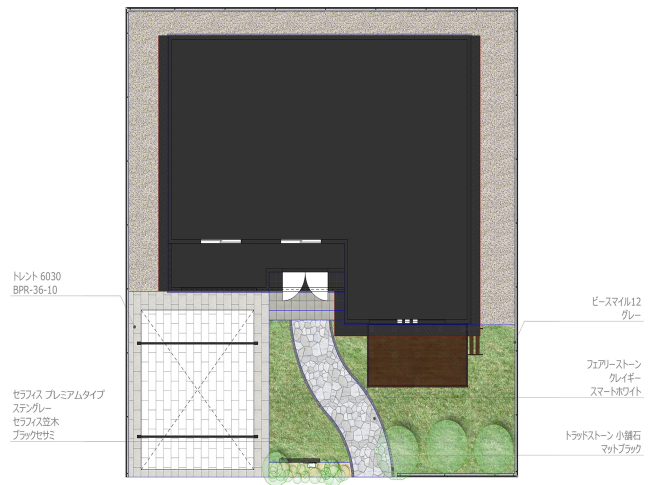

落ち着いたシンプルモダンな外構

説明文

ブロックやタイルなどモノトーンなものを使用し、家と調和した庭をデザインしました。

メタル調のセラフィスを門袖に使用することで、スタイリッシュな雰囲気と機能性のあるものとなりました。

アプローチにはフェアリーストーンの乱張りを曲線をつけて使用し、モダンな空間に柔らかさを付け加えました。

「使用商品」

・ 組積材

セラフィス プレミアムタイプ ステングレー