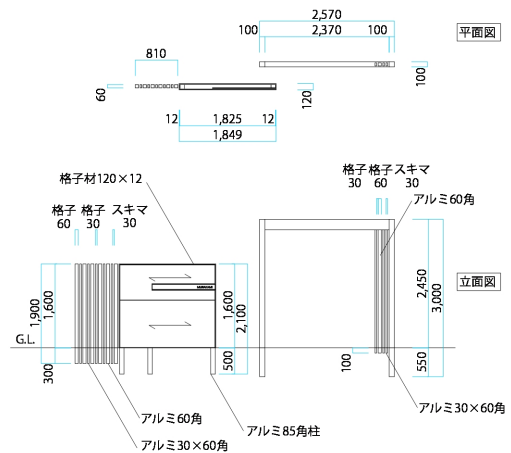

訪れる人を迎え入れる、優しい色合いの門柱プラン

説明文

【コンセプト】

木調のエバーアートボードと優しいグレーのフレームが、訪れる人を迎え入れます。全体的に淡い色を使用したジャパンディのプランです。門柱と合わせて壁にラインライトを入れることで統一感が生まれます。夜はライトで玄関まで誘導するようにしました。

【ファサード使用商品】

フレーム

- ・ホームヤードシステムフレーム（マットライトグレー）
- ・ホームヤードシステムフレーム スリット部材60角（マットライトグレー）
- ・ホームヤードシステムフレーム スリット部材30×60角（マットライトグレー）

門柱

- ・エバーアートボード（アメリカンウォールナット）
- ・アルミ格子材120×12（マットブラック）
- ・ライティングネームプレート（マットブラック）
- ・専用レターファイン

スリット

- ・スリットフェンス用格子材 60角（マットライトグレー）
- ・エバースクリーンフレーム スリット部材30×60角（マットライトグレー）

ライト（12V）

- ・パススタンドライト3型
- ・ポールスタンドライト1型
- ・ドットレスLEDバーライト
- ・アートウッドポールライト21型

【パッケージプラン】

サイト：<https://pac.takasho.jp/portfolio/hym46-jd>
見積り：693692-018

動画：<https://youtu.be/UJ45B6dxObY>

※仕様、デザイン等を予告なく変更することがありますのでご了承ください。
※掲載のプランはイメージになります。ご使用の際はお近くの弊社積算課へお問い合わせの上、必ずお見積もりをお願いいたします。[積算課お問い合わせ先はこちら](#)