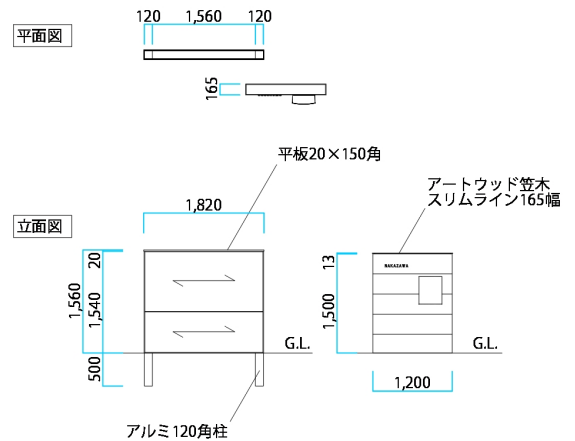

ニュートラルな色合いが織りなすジャパندی空間

説明文

【コンセプト】

無機質なタイル門袖とエバーアートボードフェンスを使用したジャパンディプランになります。
ニュートラルな色合いがジャパンディの建物や植物と相性よく、空間全体を柔らかい印象にしてくれます。

【ファサード使用商品】

タイル門袖

- ・セラウォール RC杉板
- ・エバーアートウッド笠木スリムライン165幅（マットブラック）
- ・壁付けポストLETTRE
- ・letter cube 1文字 H50（ダークブラウンマット）×8

フェンス

- ・エバーアートボードウォールセット（アクティオーク）

【パッケージプラン】

サイト：<https://pac.takasho.jp/portfolio/st4-jd>

見積り：ST4-JD-002

※仕様、デザイン等を予告なく変更することがありますのでご了承ください。

※掲載のプランはイメージになります。ご使用の際はお近くの弊社積算課へお問い合わせの上、必ずお見積もりをお願いいたします。[積算課お問い合わせ先はこちら](#)