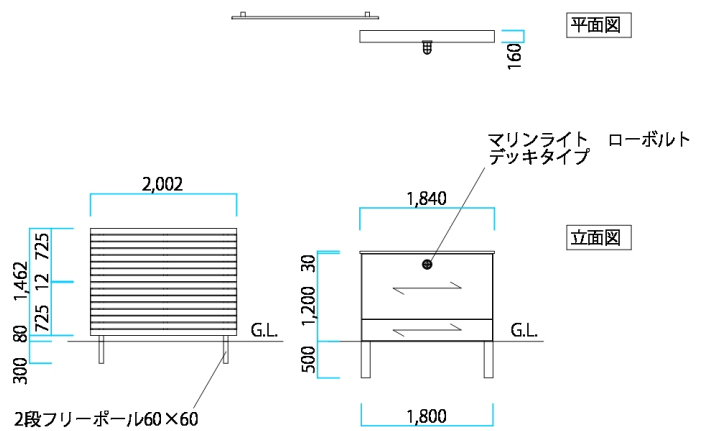

植栽と木目ボードが目を引くカリフォルニアスタイル