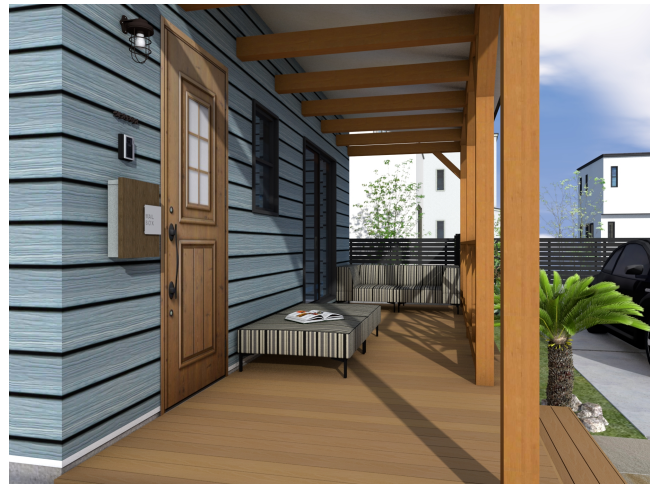

植栽と木目ボードが目を引くカリフォルニアスタイル

説明文

【コンセプト】

木目調フェンスの組み合わせにマリンライトや植栽で彩りを加えたカリフォルニアスタイルのプランです。昼間は植栽とのコンビネーションを楽しみ、夜はマリンライトが周囲を優しく照らし出してくれます。また、ファニチャーはストライプ柄のソファを取り入れ、カジュアルな印象にしています。

【ファサード使用商品】

フェンス

- ・エバーアートボード ウォールセットH1200 横貼り（クラシックナチュラル）
- ・デザイナーズスタイルフェンス 横板貼80幅（チャコールグレー）
- ・2段フリーポール H16（チャコールグレー）

デッキ

- ・エバーエコウッドリアル デッキセット（アンバー）

ファニチャー

- ・エルデ コーナーソファ（ストライプ）
- ・エルデ オットマン Lサイズ（ストライプ）

ライト

- ・マリンライト ローボルト デッキタイプ（セピアブラウン）

【パッケージプラン】

サイト：<https://pac.takasho.jp/portfolio/awf11>