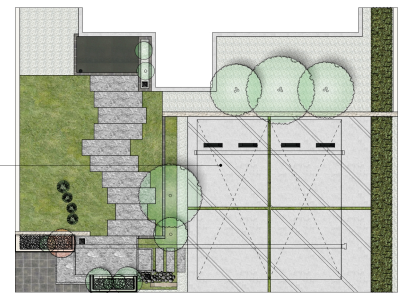

## 格子から降りそそぐやわらかな光が風情あふれる上質空間を演出

カーポート U.Sスタイルベストセレクトロインタイプ  
 吊り下げ(屋根下格子+両側支持)タイプ  
 フレーム(両側支持)DF120 HD6  
 DF54 H26  
 屋根セト 熱線遮蔽率91%(カチホリ鋼)  
 6027×2  
 屋根下格子ユニット: 細格子  
 サイドスクリーン: 細格子(オプション)  
 屋根材: KC 細格子: KC

## 【デザイン紹介】

セレクトラインならではの屋根下格子が、カースペースにやわらかな光と陰影を演出。

繊細な細格子で屋根下からサイドスクリーンまで流れるような一体感をすくりだしています。

車からの眺めも楽しくなるような風情あふれる視界がワンランク上の上質さを感じさせてくれます。

## 【使用商品】

・カーポート Uスタイルアゼスト セレクトラインタイプ

吊り下げ（屋根下格子+両側支持）タイプ フレームDF120/DF54 H26

屋根6027×2 細格子

屋根枠：ブラック（KC）、細格子：ブラック（KC）