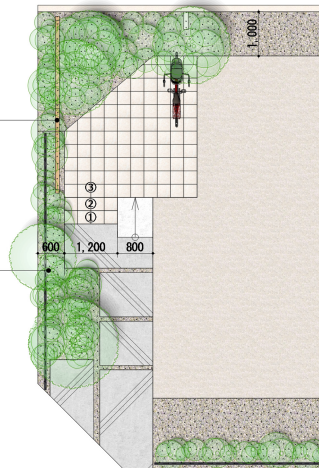

「見せる」と「隠す」のメリハリが効いたアプローチ

Gスクリーン目隠しフェスタ입 T-24 オーク

フェンスAL T-6 リフトブラケット ダスクグレー

説明文

【デザイン説明】

フェンスALと目隠しフェンス（Gスクリーン）と組み合わせた、玄関アプローチのコーディネート。
目隠ししたい場所と見せたい場所のメリハリがつき、奥行き感やリズム感を感じさせるレイアウトです。
シンプルな形状のフェンスALだから、植栽とも美しく調和し、見せたいものをしっかりと引き立てます。
オークとダスクグレーの組み合わせでナチュラルな雰囲気演出します。

【使用商品】

プラスG Gスクリーン目隠しフェンスタイプT-24 オーク
フェンスAL T-6 リフトブラケット付き ダスクグレー

【プラン番号】

APENEN15

※表示金額には消費税・工事費・配送費は含まれていません。また、地域により商品価格が異なる場合があります。予めご了承ください。