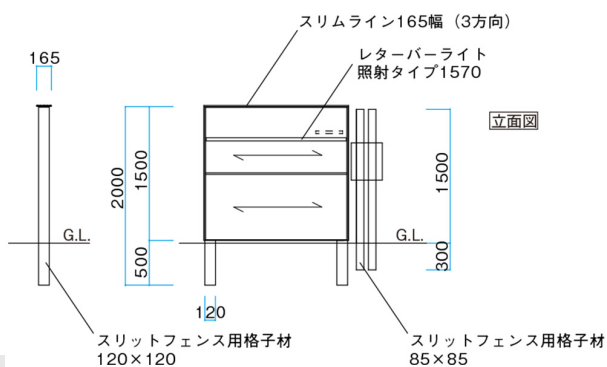

# オールドコンクリート調の門袖とスリットのナチュラルエントランス