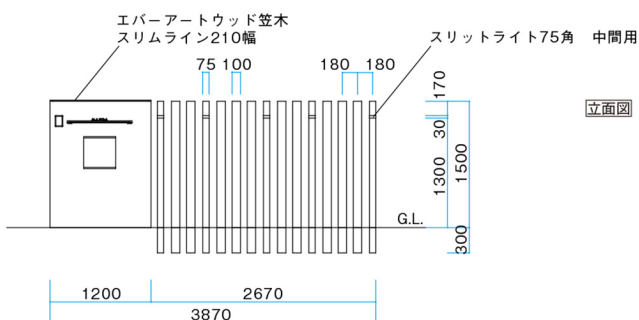

ランダムなスリットフェンスと照明が心地よい門袖プラン

説明文

【コンセプト】

グレーを基調にした外構プランに木調のポストがワンポイントで入っています。シンプルな中にも照明をテ
ンポ良く配置し、温かみのある北欧風ガーデン
をイメージしました。高低差のある外構では階段の照明もデザイン性UPに繋がります。

【ファサード使用商品】

門袖

- ・エバーアートウッド笠木 スリムライン210幅/ステンカラー
- ・De-PostスタイルズII/チェリーオーク
- ・レターキューブ 1文字タイプ H30
- ・スリットフェンス用格子材 100角/マットダークグレー
- ・スリットフェンス用格子材 75角/マットライトグレー

タイル

- ・セラウォール/RC杉板
- ・セラレバンテ/ブラック

ライト

- ・レターバーライト 照射タイプ 770 電球色
- ・スリットライト75角 中間用
- ・ドットレスLEDバー
- ・ガーデンアップライト ミオ 4.5W フード

【パッケージプラン】

サイト：<https://pac.takasho.jp/portfolio/aw17>

見積り：AW17-002

※仕様、デザイン等を予告なく変更することがありますのでご了承ください。
※掲載のプランはイメージになります。ご使用の際はお近くの弊社積算課へお問い合わせの上、必ずお見積
もりをお願いいたします。[積算課お問い合わせ先はこちら](#)