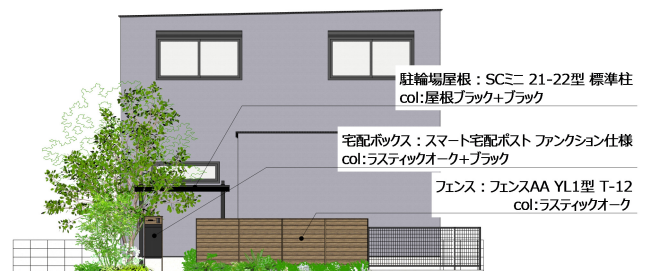

門まわりをリフォーム。植栽が映える和モダンなアプローチ

説明文

【デザイン説明】

毎日使う門まわりリフォームのご提案です。

ネットでのお買い物が多い方は好きな時に受取、発送ができるスマート宅配ポストがオススメです。

フェンスAAのラスティックオークと色を合わせることで植栽とよく馴染み落ち着いた印象に。

普段自転車での移動が多い方には雨の日も安心のSCミニの駐輪場屋根をプラス。

長年住んでいてのお困りごとや中古物件もエクステリアリフォームで自分好みに解決できます。

【使用商品】

宅配ボックス：スマート宅配ポスト ファンクション仕様 ラスティックオーク+ブラック

駐輪場屋根：SCミニ 21-22型 標準柱 ブラック

フェンス：フェンスAA YL1型 T-12 ラスティックオーク

照明：グラスフロアライト角形、ガーデンポールライトH400 シャイングレー

【プラン番号】

APENEN07

※表示金額には消費税・工事費・配送費は含まれていません。また、地域により商品価格が異なる場合があります。予めご了承ください。