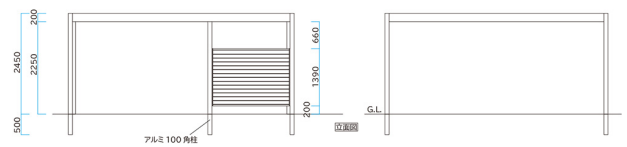

## 風通しも自在に調整できる車庫まわりの多目的空間

## 【コンセプト】

マットホワイトをベースにホワイトパインを合わせて、フェミニンなノルディックをイメージしました。駐車と駐輪、デッキスペースと分けて一つ屋根の下で多目的な空間としてもお使いいただけるように、またデッキ前にはカーヤードスタイルに直接取り付け可能な可動ルーバーフェンスで必要に応じて目隠しし、風通しも自由に調整できます。