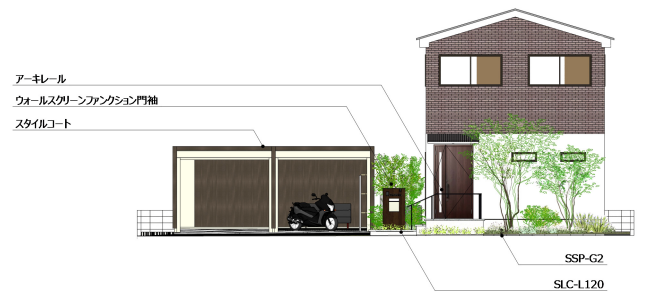

LIXIL

LIXIL

家族で楽しむガレージライフ

説明文

【デザイン説明】

愛車をしっかり守るガレージタイプのスタイルコート。

ガレージなら汚れの心配もなく親子で思い切りお絵かき、離れとしてリモートワークのスペースに、家族で屋外シアターなど楽しみ方が広がります。

エントランスはコンパクトながらもアーキレールとウォールスクリーンファンクション門袖がアイストップになり植栽とよく馴染む心地の良い空間に。

エクステリアライトで夜も素敵にお家を彩ります。

【使用商品】

ガレージ：スタイルコート 横延長タイプ 63-60 シャイングレー+柿渋

棚：スタイルコート棚（3段）

門袖：ウォールスクリーンファンクション門袖 基本タイプ クリエダーク+ブラック

手すり：アーキレール 柱仕様 ブラック

照明：SLC-L120 シャイングレー、DL-G2 シャイングレー、SSP-G2 オータムブラウン

【プラン説明動画】