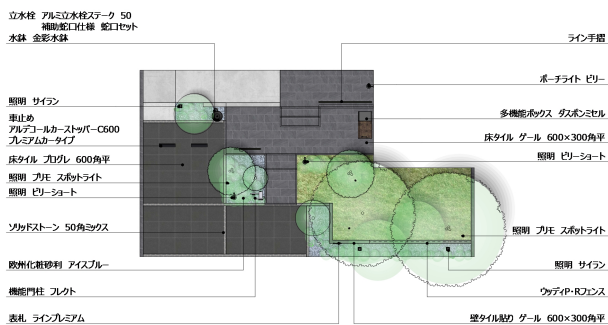

オンリーワンクラブ

重厚感のあるブラックコーデでステンレスと木目のコントラストを引き立てるモダンファサード

説明文

【デザイン説明】

大判床タイル600角平プログレにソリッドストーンのグレー目地をアクセントに入れた駐車スペースと門壁とアプローチはシックな模様が美しいゲールのブラックコーデの門周りで重厚感があります。表札ラインプレミアム、ポストと表札の独立フレームを重ねる機能門柱フレクトの、軽やかなステンレスの質感を際立てます。