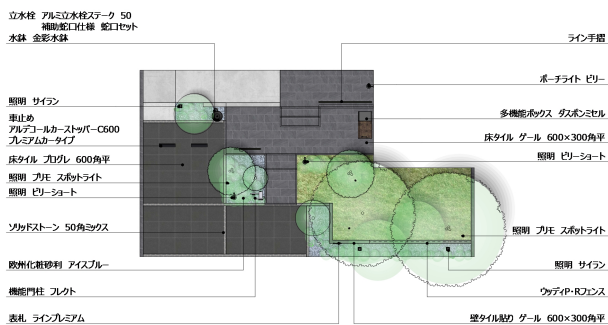

オンリーワンクラブ

重厚感のあるブラックコーデでステンレスと木目のコントラストを引き立てるモダンファサード