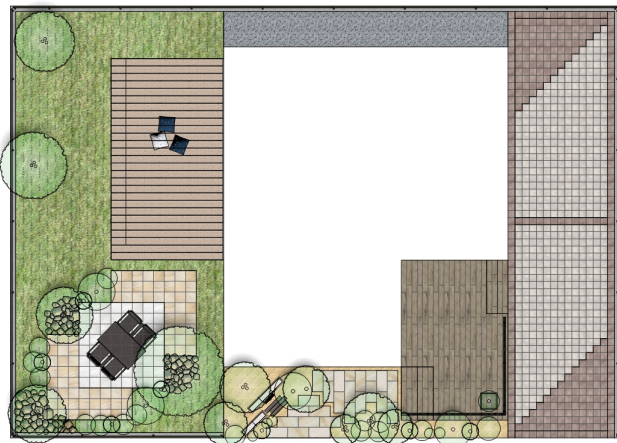

門柱が印象的なシンプルモダンガーデン

説明文

■使用商品

- ・ ヴイント
- ・ ユーロキャップ
- ・ ジャイプール・サンドストーン方形
- ・ ナチュラルペイパー
- ・ スレンダーライン
- ・ アルベロ20
- ・ ノービレ
- ・ フェリーチェ

■プラン解説

タイルの美しい模様が印象的なヴィントを使用した個性的な門柱のシンプルモダンガーデンです。エントランス空間は、緑の小道を歩いているかのような配置にし、玄関ポーチは広めに取り、木調タイルでナチュラルに仕上げました。駐車場もシンプルながら個性的な舗装材を使用し、殺風景にならないように工夫がしてあります。お庭は広々としたデッキと食事を楽しめるファニチャーを設置。休日は家族で緑を楽しみながら、のんびりとした時間を過ごせる空間としました。