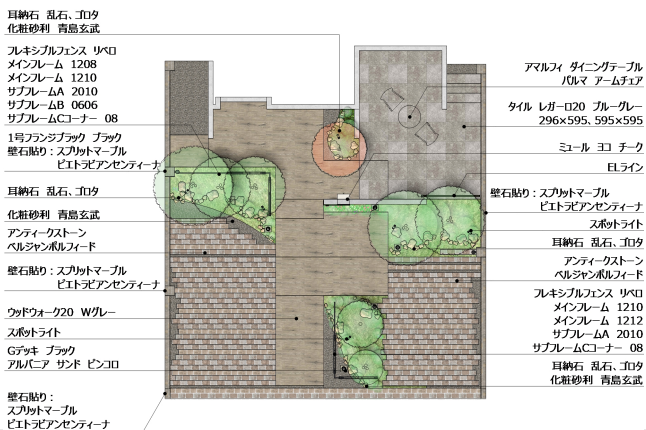

フェンス「リベロ」と自然素材が空間を引き立てるフレキシブルファサード

説明文

【デザイン説明】

フレームの組み合わせで自由自在にアレンジできるフレキシブルフェンス「リベロ」で植栽とアプローチをゆるやかに仕切り、リズムカルな形状と植物との組み合わせで視線を引き寄せ、玄関周りを程よく目隠しします。

門に必要な機能をまとめたシャープなアクセントラインが特徴の「ミュール ヨコ」の温かみのある木目がコンクリート門壁をスタイリッシュに彩ります。

アプローチは車両乗り入れができるナチュラルテイストな木目調タイル「ウッドウォーク20」、テラスは天然石のような表情をもったタイル「レガーロ20」と、それぞれ異なる舗装で空間を仕切り、玄関までの動線を明確に表現しました。
駐車場は自然石「ベルジャンポルフィード」を一面に法面や植物と馴染むようなデザインにすることで、経年による深みが増していく様が楽しみとなり、趣のある風情を演出します。

モノトーンと自然素材の温もりが心地よいナチュラルモダンファサードです。