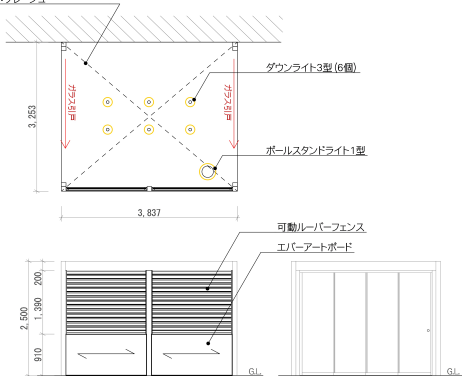

ルーバー付き5th ROOM

オールガラスポーチⅡ/W37×D31
 本体:ブラックエポニー
 内装材:グレーシェ

説明文

壁寄せのオールガラスポーチⅡの正面にルーバーを取り付けることで、風雨や太陽光を調整できる快適な5 t h R O O Mを実現。プライバシーも守られ、快適な空間が広がります。

【使用商品】

オールガラスポーチⅡ/W37×D31/本体：ブラックエボニー 内天井：グレージュ
ホームヤードルーフ 可動ルーバーフェンス/H14/ブラックエボニー
エバーアートボード/ブラックエボニー