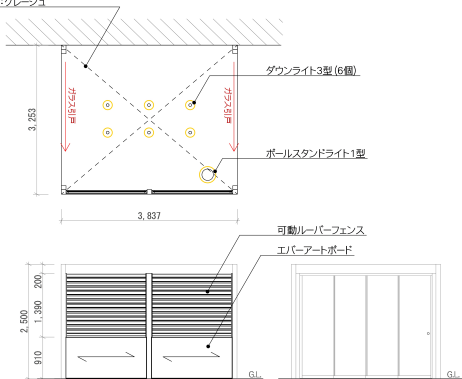

ルーバー付き5th ROOM

オールガラスポーチⅡ/W37×D31
 本体:ブラックエポニー
 内装材:グレーシェ

説明文

壁寄せのオールガラスポーチⅡの正面にルーバーを取り付けることで、風雨や太陽光を調整できる快適な5 t h R O O Mを実現。プライバシーも守られ、快適な空間が広がります。

【使用商品】

オールガラスポーチⅡ/W37×D31/本体：ブラックエボニー 内天井：グレージュ
ホームヤードルーフ 可動ルーバーフェンス/H14/ブラックエボニー
エバーアートボード/ブラックエボニー