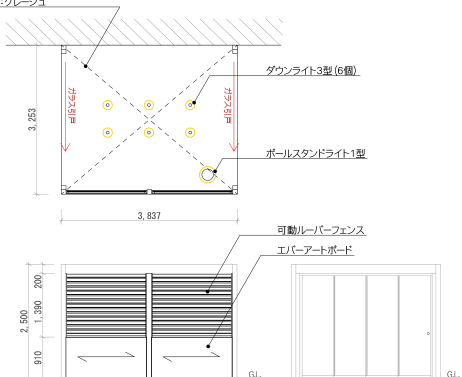

ルーバー付き5th ROOM

オールガラスポーチⅡ/W37×D31
 本体:ブラックエポニー
 内装材:グレーッシュ

説明文

壁寄せのオールガラスポーチⅡの正面にルーバーを取り付けることで、風雨や太陽光を調整できる快適な5 t h R O O Mを実現。プライバシーも守られ、快適な空間が広がります。

【使用商品】

- ・ オールガラスポーチⅡ /W37×D31/本体：ブラックエボニー 内天井：グレージュ
- ・ ホームヤードルーフ 可動ルーバーフェンス/H14/ブラックエボニー
- ・ エバーアートボード/ブラックエボニー