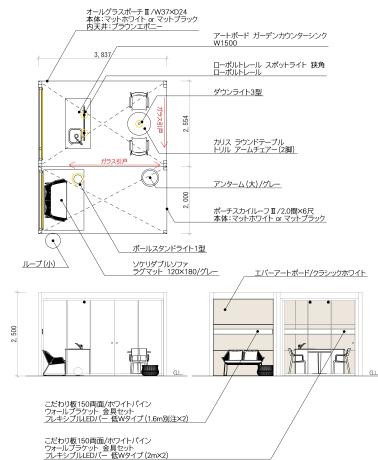

風雨や太陽光を調整できる5 t h R O O M

説明文

オールガラスポーチⅡとポーチスカイルーフⅡを合わせることで、風雨や太陽光を調整でき、快適な5 t h R O O Mになります。

アートボード壁にこだわり板と照明を取り付け、一体感のある空間を演出します。

【使用商品】

- ・オールガラスポーチⅡ/W37×D24/マットホワイトorマットブラック
- ・ポーチスカイルーフⅡ/2.0間×6尺/マットホワイトorマットブラック
- ・エバーアートボード/クラシックホワイト
- ・こだわり板150両面/ホワイトパイン
- ・ウォールブラケット 金具セット
- ・フレキシブルLEDバー 低Wタイプ
- ・アートボード ガーデンカウンターシンク/W1500
- ・ダウンライト3型
- ・ローボルトレール スポットライト 狭角
- ・ローボルトレール
- ・ボールスタンドライト1型
- ・カリス ラウンドテーブル
- ・トリル アームチェア（2脚）
- ・アンターム（大）/グレー
- ・ループ（小）

【パッケージプラン】

サイト：<https://pac.takasho.jp/portfolio/agp10>

見積り：613058-277

※仕様、デザイン等を予告なく変更することがありますのでご了承ください。

※掲載のプランはイメージになります。ご使用の際はお近くの弊社積算課へお問い合わせの上、必ずお見積もりをお願いいたします。[積算課お問い合わせ先はこちら](#)

※表示金額には消費税・工事費・配送費は含まれていません。また、地域により商品価格が異なる場合があります。予めご了承ください。