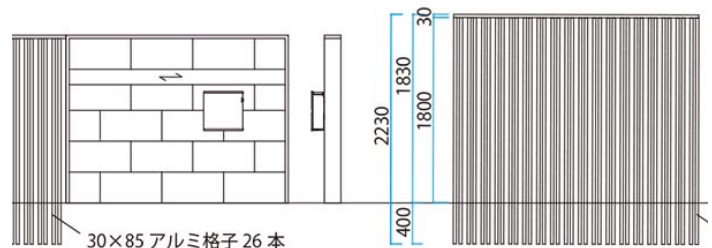

門まわり（門柱・門袖） エバーアートウッドプラン16

平面図

立面図

説明文

天然石のような質感のセラマイカのベージュを一面に、ジャラのエバーアートボードのラインで門袖のデザインを引き締めるとともに、軽やかなながらも華やかな空間を演出します。
線の細い格子材が植栽と馴染み、落ち着いたある目隠し空間へと仕上げます。

【使用商材】

門袖フレーム

- ・セラマイカ (ベージュ)
- ・エバーアートボード (ナチュラルパイン)
- ・エバーアートウッド 笠木 160用 (ナチュラルパイン)
- ・De-postスタイルズII (スプリングオーク)
- ・De-sign letter cube 繋げ字 H50 (ウォームグレーメタリック)

フェンス

- ・エバーアートウッド 格子部材 30×85 (ナチュラルパイン)

ライト

- ・ウォールライト 10型 (シルバー)

【パッケージプラン】

サイト：<https://pac.takasho.jp/portfolio/aw16>

見積り：613058-296

※仕様、デザイン等を予告なく変更することがありますのでご了承ください。