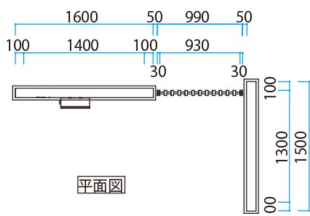

# 門まわり（門柱・門袖） エバーアートボードプラン57