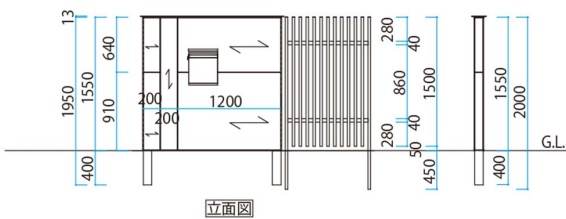

# 門まわり（門柱・門袖） エバーアートボードプラン57