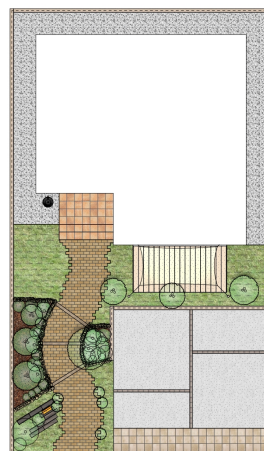

北欧の空気漂うナチュラルガーデン

説明文

■使用商品

- ・シルエットライン
- ・Pブリックペイパー
- ・アーツリーパーII
- ・ナチュラルパイパー
- ・カステッロウォール
- ・ジャイプールキャップ
- ・コッツウォルズストーン・ロッカリーGG

■プラン解説

可愛らしい雰囲気のお家に合わせた、北欧テイストのナチュラルガーデンです。

見る角度で全く違う印象を見せてくれるシルエットラインが、北欧テイストの住宅と高相性です。

アプローチの舗装には歩きやすく可愛いレンガを使用し、階段以外の部分の高低差は石を積み上げる事で解消し、階段の蹴上に使ったコンクリート枕木と合わせてロッカリーなアプローチに仕上げました。

アプローチ脇にはシンボルツリーにモミの木を植え、クリスマスの時期にイルミネーションや飾り付けが楽しめます。