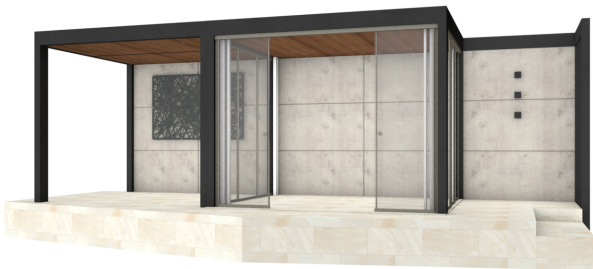

庭まわり（離れ） オールガラスポーチプラン8

説明文

【コンセプト】

RC杉板柄のエバーアートボードで囲われた、居心地の良い離れ空間となっています。家族団らんで過ごしたり、お友達とガーデンパーティーをしたり、様々な用途でご使用いただけます。オールガラスポーチのサイドにあるスリット格子は空間を区切り、さらにアプローチ側からの視線を遮ります。また夜になると、天井のダウンライトや壁面に取り付けられたウォールライトが全体を明るく照らすので、暗くなってからも安心して過ごせる空間になります。

【使用商品】

テラス

- ・オールガラスポーチⅡスライドシステム（マットブラック）
- ・オールガラスポーチⅡスライド 内天井（ジャラ）
- ・ホームヤードルーフシステム ホームヤードルーフⅡ（マットブラック）
- ・ホームヤードルーフシステム 内天井（ジャラ）
- ・ホームヤードルーフシステムフレーム（マットブラック）
- ・30×85スリット埋込式（マットブラック）
- ・エバーアートボード（RC）

ライト

- ・ダウンライト3型（グレイッシュゴールド）×8
- ・エバーアートウォールライト2型（マットブラック）×3

アクセサリ

- ・デザインパネルⅡクロス（ブラック）

【パッケージプラン】

サイト：<https://pac.takasho.jp/portfolio/agp8>

見積り：613058-249

動画：<https://youtu.be/Vv8Tag7X2M4>