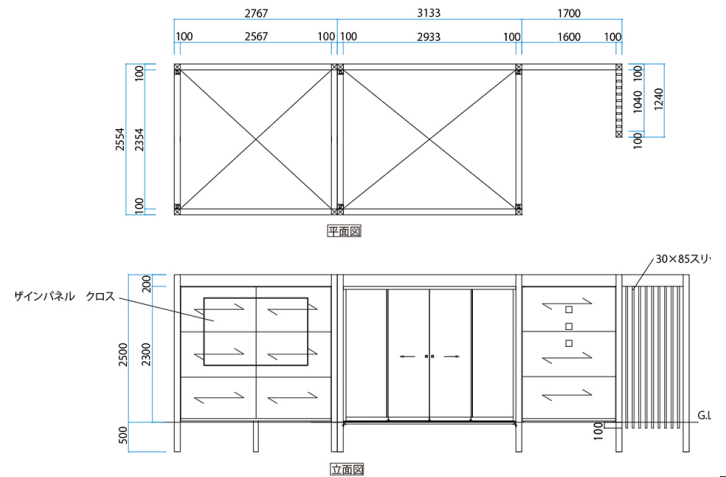

庭まわり（離れ） オールガラスポーチプラン8

説明文

【コンセプト】

RC杉板柄のエバーアートボードで囲われた、居心地の良い離れ空間となっています。家族団らんで過ごしたり、お友達とガーデンパーティーをしたり、様々な用途でご使用いただけます。オールガラスポーチのサイドにあるスリット格子は空間を区切り、さらにアプローチ側からの視線を遮ります。また夜になると、天井のダウンライトや壁面に取り付けられたウォールライトが全体を明るく照らすので、暗くなってからも安心して過ごせる空間になります。

【使用商品】

テラス

- ・オールガラスポーチⅡスライドシステム（マットブラック）
- ・オールガラスポーチⅡスライド 内天井（ジャラ）
- ・ホームヤードルーフシステム ホームヤードルーフⅡ（マットブラック）
- ・ホームヤードルーフシステム 内天井（ジャラ）
- ・ホームヤードルーフシステムフレーム（マットブラック）
- ・30×85スリット埋込式（マットブラック）
- ・エバーアートボード（RC）

ライト

- ・ダウンライト3型（グレイッシュゴールド）×8
- ・エバーアートウォールライト2型（マットブラック）×3

アクセサリ

- ・デザインパネルⅡクロス（ブラック）

【パッケージプラン】

サイト：<https://pac.takasho.jp/portfolio/agp8>

見積り：613058-249

動画：<https://youtu.be/Vv8Tag7X2M4>