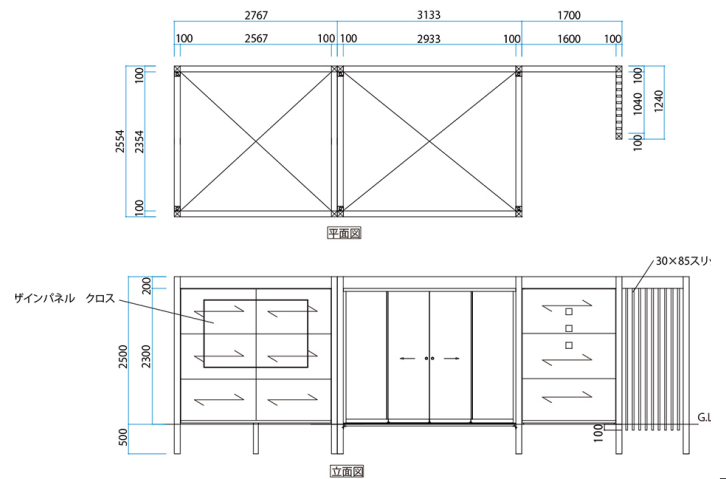

庭まわり（離れ） オールガラスポーチプラン8

説明文

【コンセプト】

RC杉板柄のエバーアートボードで囲われた、居心地の良い離れ空間となっています。家族団らんで過ごしたり、お友達とガーデンパーティーをしたり、様々な用途でご使用いただけます。オールガラスポーチのサイドにあるスリット格子は空間を区切り、さらにアプローチ側からの視線を遮ります。また夜になると、天井のダウンライトや壁面に取り付けられたウォールライトが全体を明るく照らすので、暗くなってからも安心して過ごせる空間になります。

【使用商品】

テラス

- ・オールガラスポーチⅡスライドシステム（マットブラック）
- ・オールガラスポーチⅡスライド 内天井（ジャラ）
- ・ホームヤードルーフシステム ホームヤードルーフⅡ（マットブラック）
- ・ホームヤードルーフシステム 内天井（ジャラ）
- ・ホームヤードルーフシステムフレーム（マットブラック）
- ・30×85スリット埋込式（マットブラック）
- ・エバーアートボード（RC）