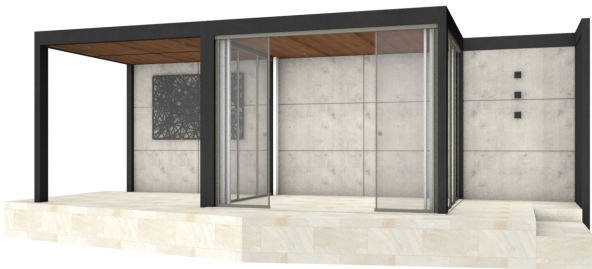

庭まわり（離れ） オールガラスポーチプラン8

説明文

【コンセプト】

RC杉板柄のエバーアートボードで囲われた、居心地の良い離れ空間となっています。家族団らんで過ごしたり、お友達とガーデンパーティーをしたり、様々な用途でご使用いただけます。オールガラスポーチのサイドにあるスリット格子は空間を区切り、さらにアプローチ側からの視線を遮ります。また夜になると、天井のダウンライトや壁面に取り付けられたウォールライトが全体を明るく照らすので、暗くなってからも安心して過ごせる空間になります。

【使用商品】

テラス

- ・オールガラスポーチⅡスライドシステム（マットブラック）
- ・オールガラスポーチⅡスライド 内天井（ジャラ）
- ・ホームヤードルーフシステム ホームヤードルーフⅡ（マットブラック）
- ・ホームヤードルーフシステム 内天井（ジャラ）
- ・ホームヤードルーフシステムフレーム（マットブラック）
- ・30×85スリット埋込式（マットブラック）
- ・エバーアートボード（RC）

ライト

- ・ダウンライト3型（グレイッシュゴールド）×8
- ・エバーアートウォールライト2型（マットブラック）×3

アクセサリ

- ・デザインパネルⅡクロス（ブラック）

【パッケージプラン】

サイト：<https://pac.takasho.jp/portfolio/agp8>

見積り：613058-249

動画：<https://youtu.be/Vv8Tag7X2M4>