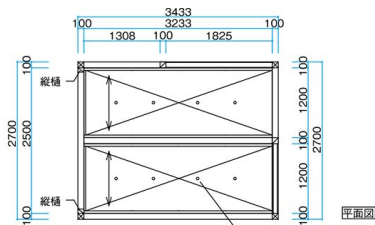

庭まわり（離れ）ホームヤードルーフプラン41