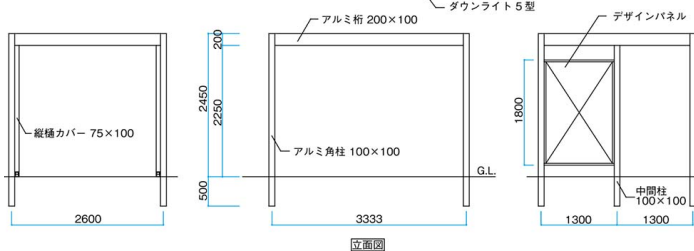

庭まわり（離れ）ホームヤードルーフプラン41