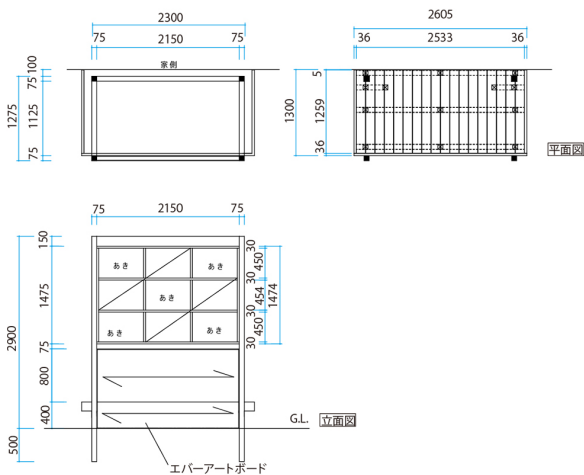

庭まわり（壁寄せ） フレームポーチプラン27

説明文

【コンセプト】

交互の並べたポリカを配したエバースクリーンから、テラスに心地よい風を通します。エバースクリーンとエバーアートボードを組み合わせた空間は、どこか懐かしい印象を与えます。

【使用商品】

テラス

- ・ フレームポーチ独立（ブラックエボニー）
- ・ エバースクリーンポリカBタイプ別注（ブラックエボニー）
- ・ スリットフェンス用格子材75×75（ブラックエボニー）
- ・ エバーアートボード（ダークビブラート）
- ・ タンモクウッドデッキ（アジアンブラウン）

ファニチャー

- ・ 庭座サークルチェア（ダークブラウン）

【パッケージプラン】

サイト：<https://pac.takasho.jp/portfolio/fp27>

見積り：502270-062

※仕様、デザイン等を予告なく変更することがありますのでご了承ください。

※掲載のプランはイメージになります。ご使用の際はお近くの弊社積算課へお問い合わせの上、必ずお見積もりをお願いいたします。[積算課お問い合わせ先はこちら](#)