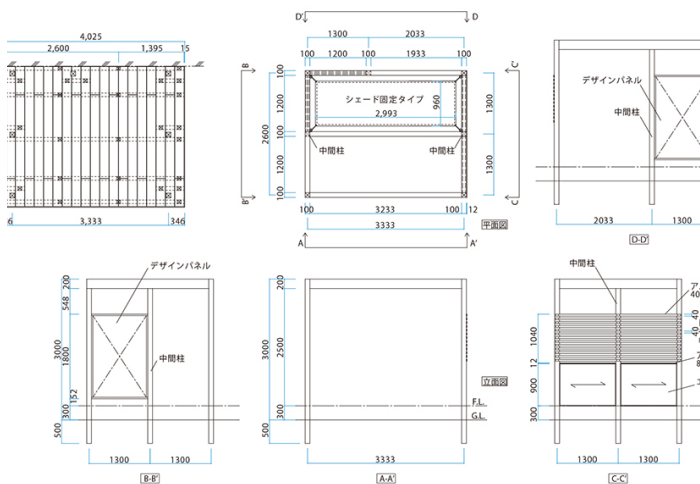

庭まわり（壁寄せ）ホームヤードルーフトプラン32

説明文

【コンセプト】

全体的にホワイト系でまとめたノルディックスタイルの庭まわりパッケージです。
マットホワイトのホームヤードルーフに、花柄のデザインパネルⅡフローラを合わせて、優しく女性的なテラス空間。
グレーのファニチャーや小物を合わせると、よりノルディック感がアップします。

【使用商品】

テラス

- ・ホームヤードルーフシステム フレーム (マットホワイト)
- ・エバーアートボード (グレージュ)
- ・アルミ格子部材40×12 (マットホワイト)
- ・エバースクリーンデザインパネルⅡタイプ フローラ (シャイン)
- ・シェード固定タイプ (オイスター)

デッキ

- ・エバーエコウッドⅡデッキ (ホワイト)

【パッケージプラン】

サイト：<https://pac.takasho.jp/portfolio/hyg32-n>

見積り：539970-057

※仕様、デザイン等を予告なく変更することがありますのでご了承ください。
※掲載のプランはイメージになります。ご使用の際はお近くの弊社積算課へお問い合わせの上、必ずお見積もりをお願いいたします。[積算課お問い合わせ先はこちら](#)