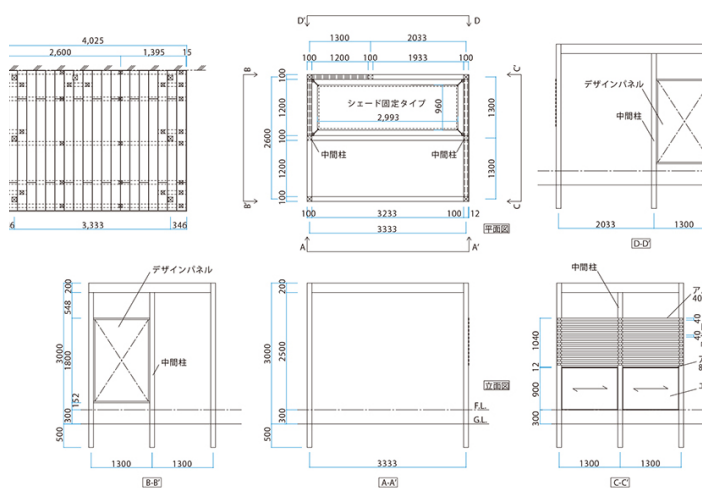

# 庭まわり（壁寄せ）ホームヤードルーフプラン32