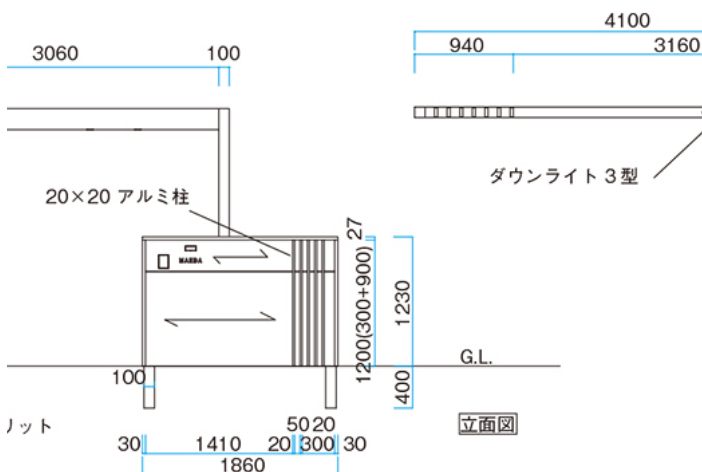

# 門まわり（フレーム付門柱） ホームヤードルーフプラン21