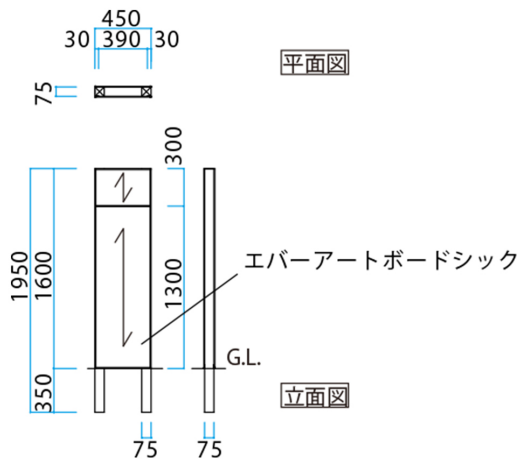

## 門まわり（門柱・門袖） エバーアートボードシックプラン4

## 【コンセプト】

表札部分や側面はブラックでまとめました。外観のアクセントとなる門柱正面には、エバーアートボードシックの他にはないスモーキーなウッドカラーを合わせてました。小さくても機能性も十分な、コンパクト門柱です。